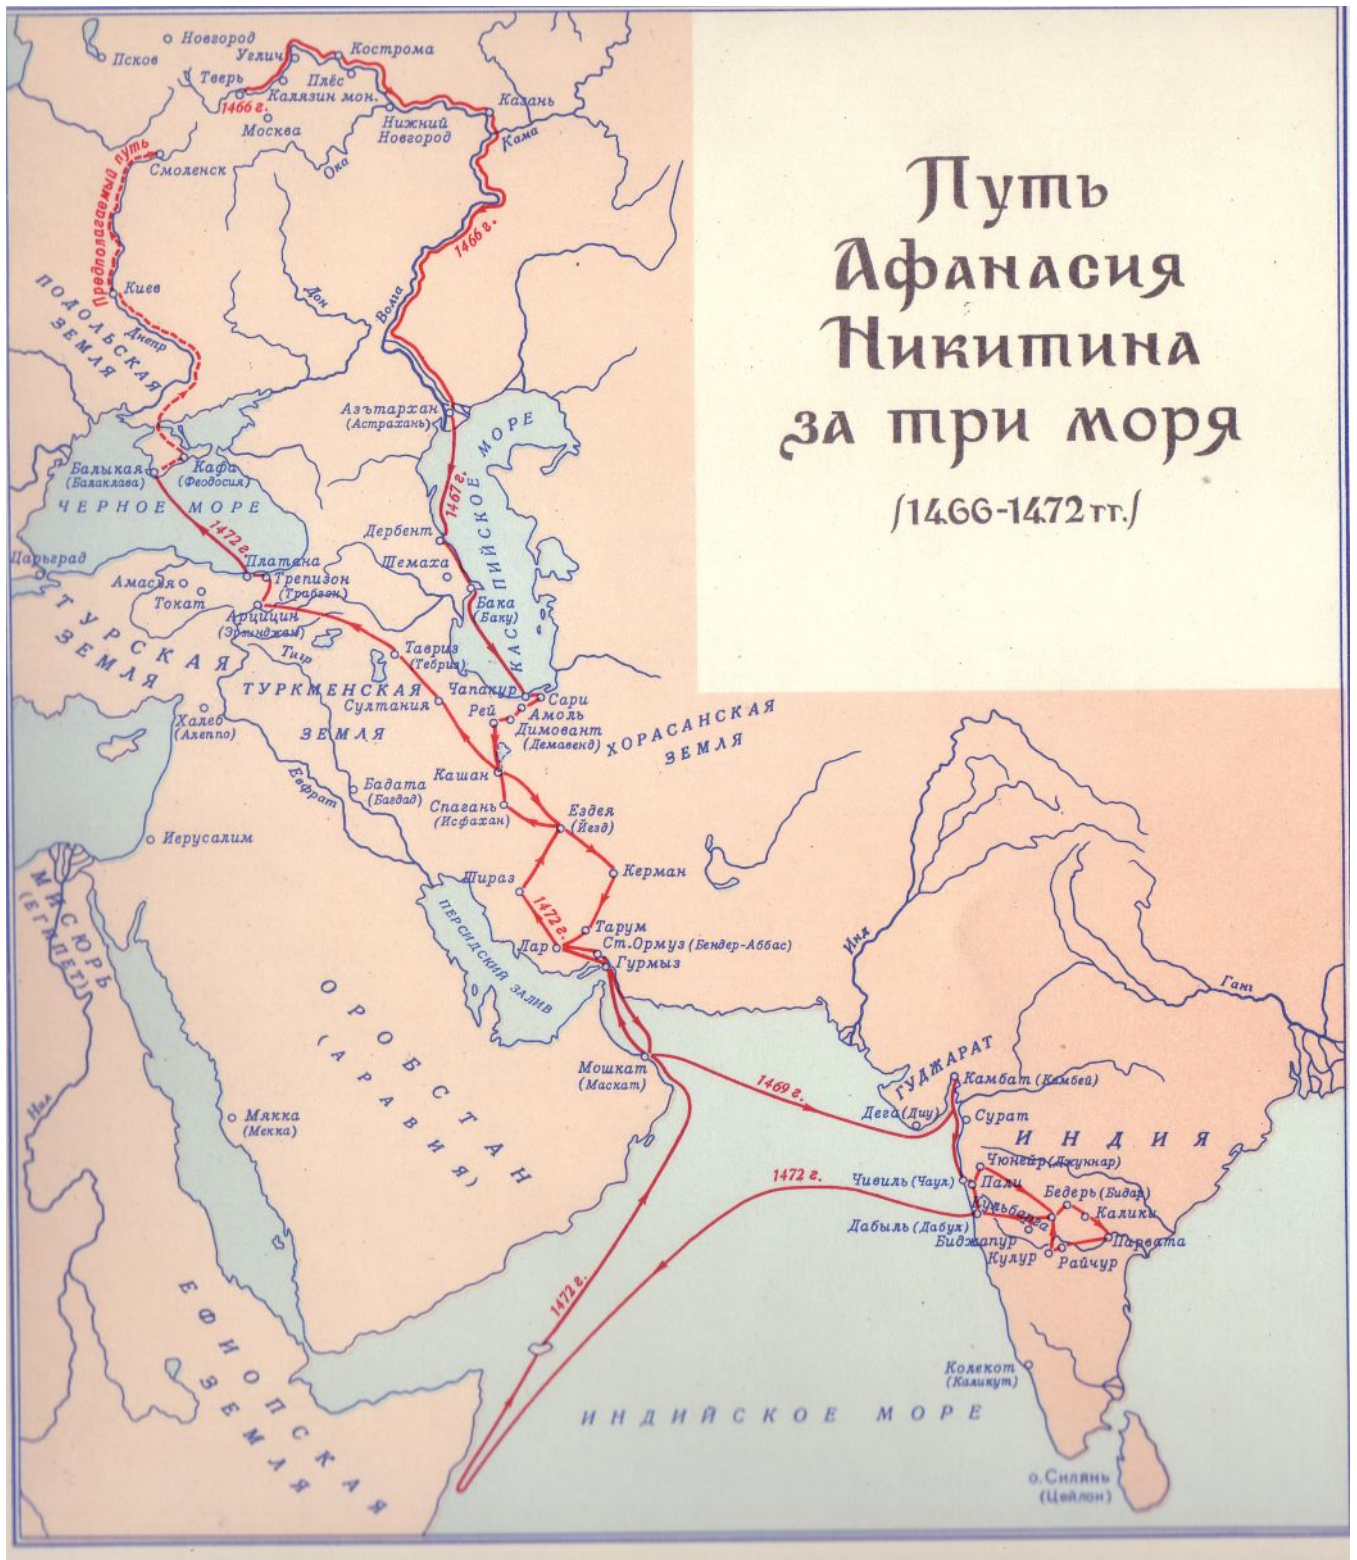

„Хождение“ игумена Данила: Город Вифания  
Miniatur. HS 17. Jh.  
(Aus der HS der Pilgerfahrt des Abtes Daniil: hier „Bethanien“)

# СВЯТАЯ ЗЕМЛЯ

въ XII вѣкѣ.

0 20 40 60 версты

Путь Давида

Bild 2: Nikitin Karte:

Bild 3: Weltkarte:

Востокъ всшній Матис

Востокъ Зтши Югъ Мд

Востокъ Мртій Матисий

Сѣсеный

Западный