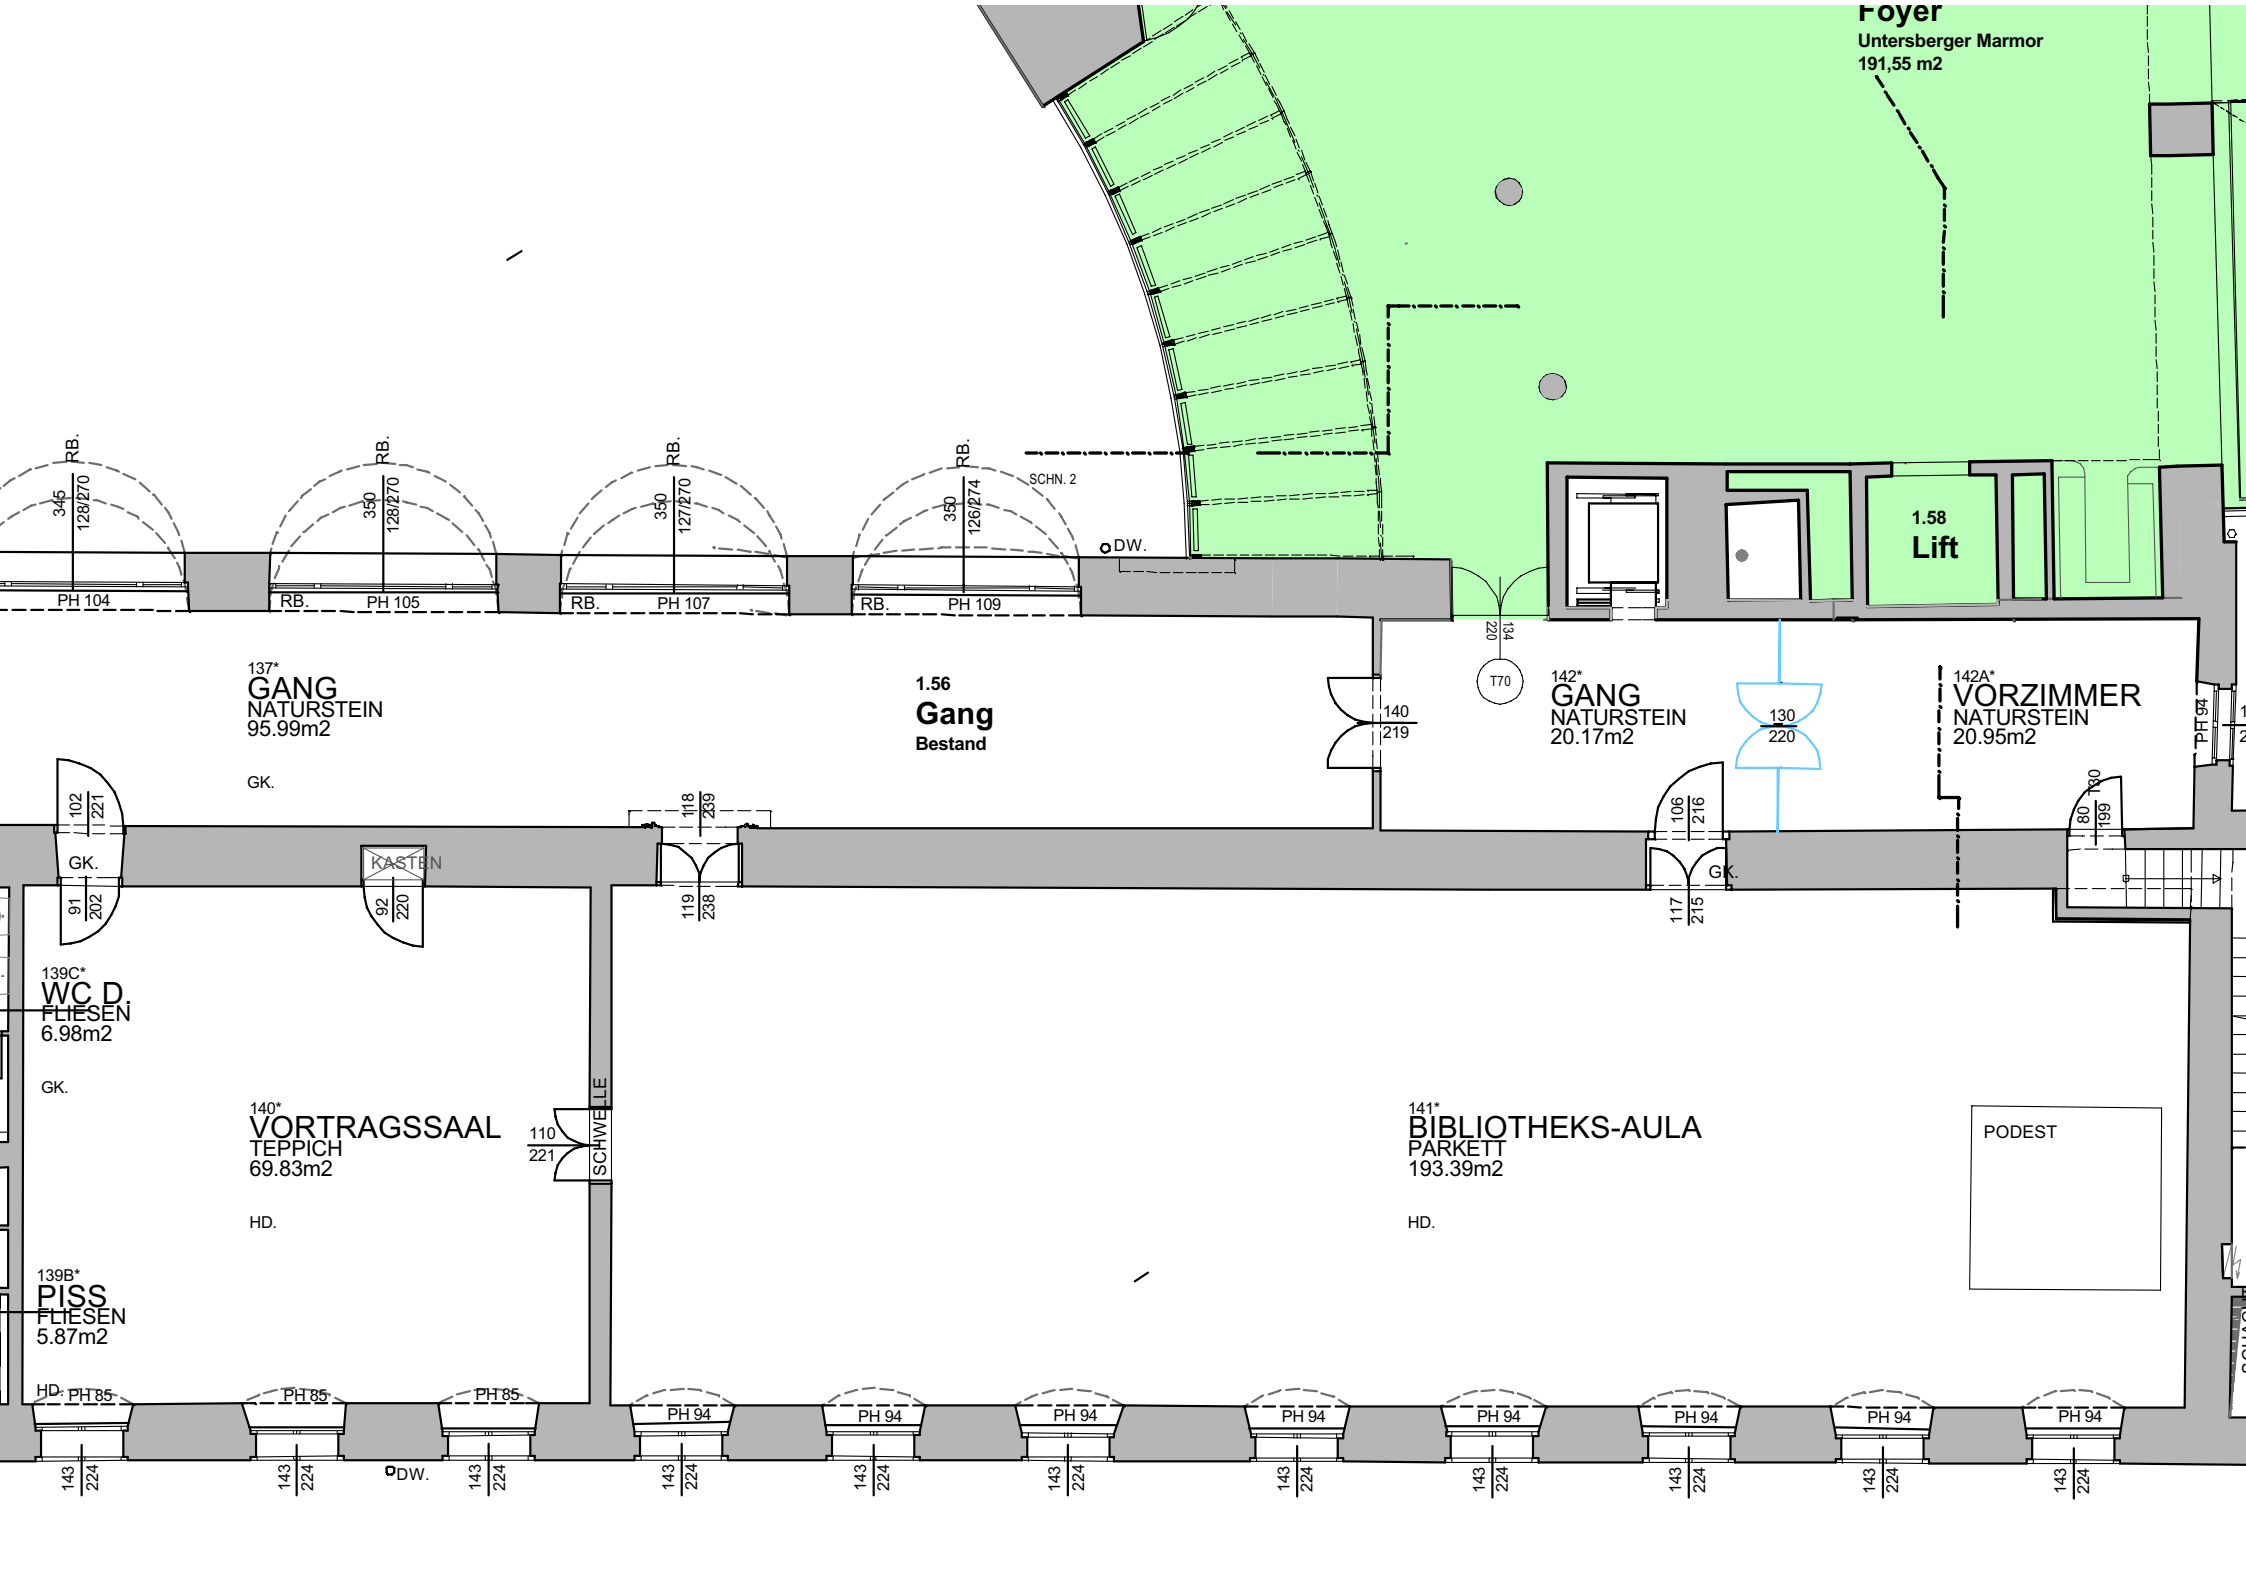

Foyer
Untersberger Marmor
191,55 m2

137*
GANG
NATURSTEIN
95.99m2

1.56
Gang
Bestand

142*
GANG
NATURSTEIN
20.17m2

1.58
Lift

142A*
VORZIMMER
NATURSTEIN
20.95m2

140*
VORTRAGSSAAL
TEPPICH
69.83m2

141*
BIBLIOTHEKS-AULA
PARKETT
193.39m2

139C*
WC D.
FLIESEN
6.98m2

139B*
PISS
FLIESEN
5.87m2

PODEST

143/224 PH 85 PH 85 PH 85 PH 94 PH 94 PH 94 PH 94 PH 94 PH 94 PH 94 PH 94 PH 94 PH 94 PH 94